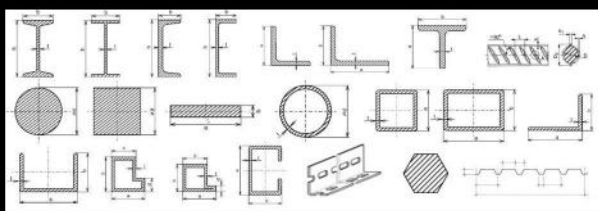

Feromat HUTNÍ A SPOJOVACÍ MATERIÁL

www.feromat.cz

Slaměnickova 23, 614 00 Brno

tel.: +420 545 235 841

fax : +420 545 235 842

email: obchod@feromat.cz