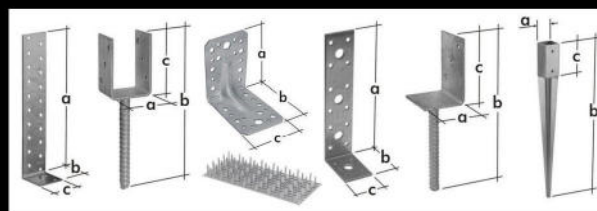

Feromat HUTNÍ A SPOJOVACÍ MATERIÁL

www.feromat.cz

Slaměnickova 23, 614 00 Brno

tel.: +420 545 235 841

fax : +420 545 235 842

email: obchod@feromat.cz